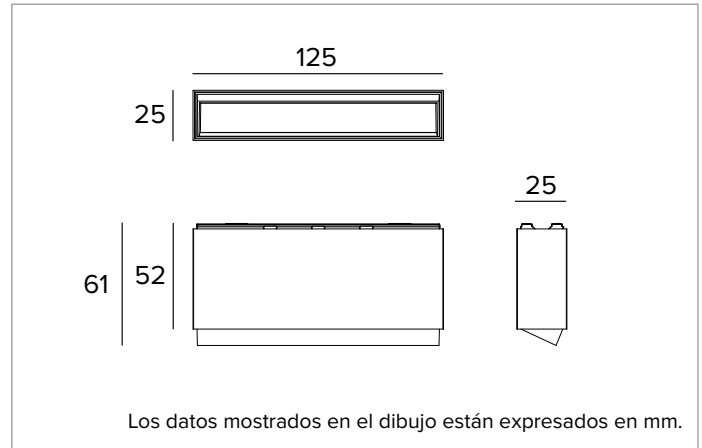

2T0119 | OZ Módulo luminoso - Wall Washer

Módulos luminosos de Led Wall Washer magnéticos, alimentados a bajísima tensión

	2700K	H(m)	D1(m)	D2(m)	E _{max} (lx)		
	Ra90	35°	77°				
	Fixture Power	8W	1	0.67	1.65	350	
	Source Flux	621lm	2	1.34	3.30	88	
	Fixture Flux	399lm	3	2.00	4.95	39	
	Efficacy	48lm/W	4	2.67	6.60	22	
TS1842	I _{max} =610cd/klm	I _{max}	379cd	5	3.34	8.24	14

CCT nominal: 2700K

Duración útil (L80/B10): >50000h tq +25°C

CARACTERÍSTICAS LUMINOTÉCNICAS

Sistema óptico Wall Washer: reflector de aluminio anodizado de alta reflectancia, filtro holográfico difusor, marco en policarbonato negro.

Óptica: WALL WASHER

Eficiencia óptica: 64%

Flujo luminaria: 399lm

Rendimiento luminoso: 48lm/W

Seguridad fotobiológica: Conforme al grupo de riesgo RG1 (Riesgo Bajo)

CARACTERÍSTICAS MECÁNICAS

Cuerpo de aluminio fundido a presión barnizado en negro. Dimensiones 125x25mm.

Color y acabado: Negro profundo

Dimensiones: 25x125mm

Peso: 0,24Kg

Versión: STANDARD

Grado de protección: IP20

CARACTERÍSTICAS ELÉCTRICAS

Potencia luminaria: 8W

Alimentación: 48Vdc